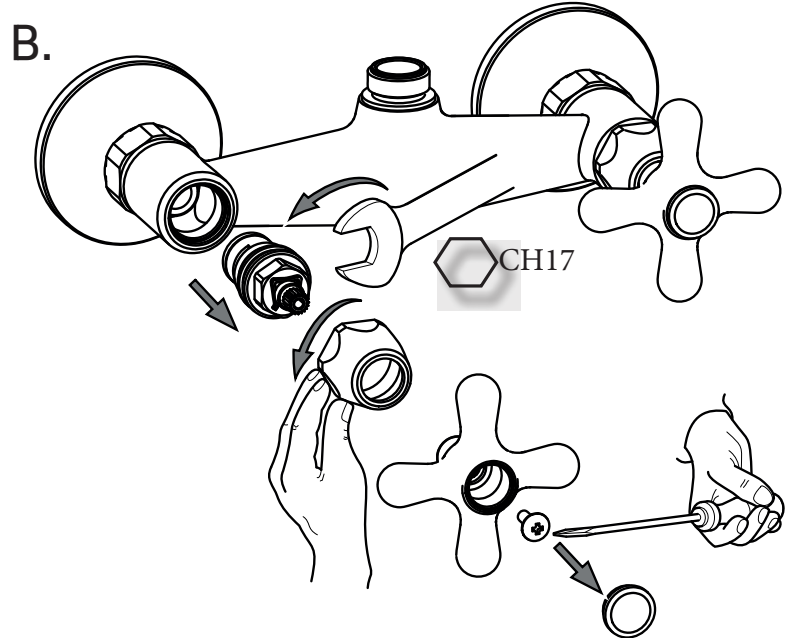

DK	2 stk. excenter forskrning
EN	2 pcs. eccentric screwing
DE	2 Stck. Exzenterverschraubung
SE	2 st. excentrisk inskruvning

- 2. DK Montering
- EN Installation
- DE Montage
- SE Montering

- DK Skyl vandrørene  
Luk for vandet
- EN Flush the water pipes  
Turn off the water
- DE Spülen Sie die Wasserleitungen  
Schalten Sie das Wasser aus
- SE Spola vattenledningarna  
Stäng av vattnet

$65 \pm 5^{\circ}\text{C}$

$15 \pm 5^{\circ}\text{C}$

MIN - MAX

OK

- 3. DK Montering
- EN Installation
- DE Montage
- SE Montering

4. DK Undskiftning af keramisk indsats  
 EN Replacement of ceramic cartridge  
 DE Austausch der Keramikkartusche  
 SE Byte av keramisk insats