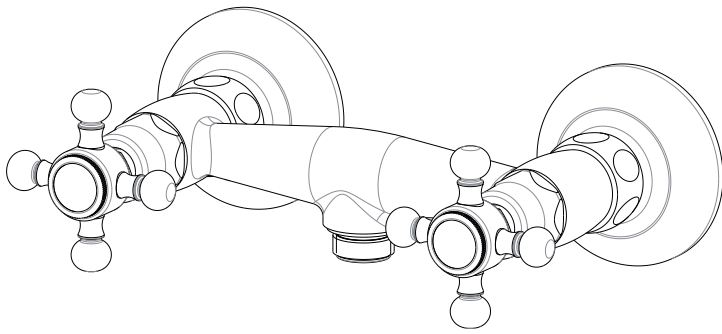

# Retro

DK Monteringsvejledning  
EN Installation instruction  
DE Montageanleitung  
SE Monteringsanvisning

Art. No: 53001, 53004, 53004BR

VVS: 725774104, 725774105

RSK: 8354000, 8354001

EDITION: 2024-03-15

# LAVABO®

1. DK Indhold i pakken  
EN Contents of the package  
DE Inhalt des Pakets  
SE Innehållet i förpackningen

DK	Brusearmatur
EN	Shower faucet
DE	Duscharmatur
SE	Duschbalndare

DK	2 stk. rosetter
EN	2 pcs. covers
DE	2 Stck. Rosetten
SE	2 st. rosetter

DK	2 stk. excenter forskrning
EN	2 pcs. eccentric screwing
DE	2 Stck. Exzenterverschraubung
SE	2 st. excentrisk inskruvning

- 2. DK Montering
- EN Installation
- DE Montage
- SE Montering

- DK Skyl vandrørene  
Luk for vandet
- EN Flush the water pipes  
Turn off the water
- DE Spülen Sie die Wasserleitungen  
Schalten Sie das Wasser aus
- SE Spola vattenledningarna  
Stäng av vattnet