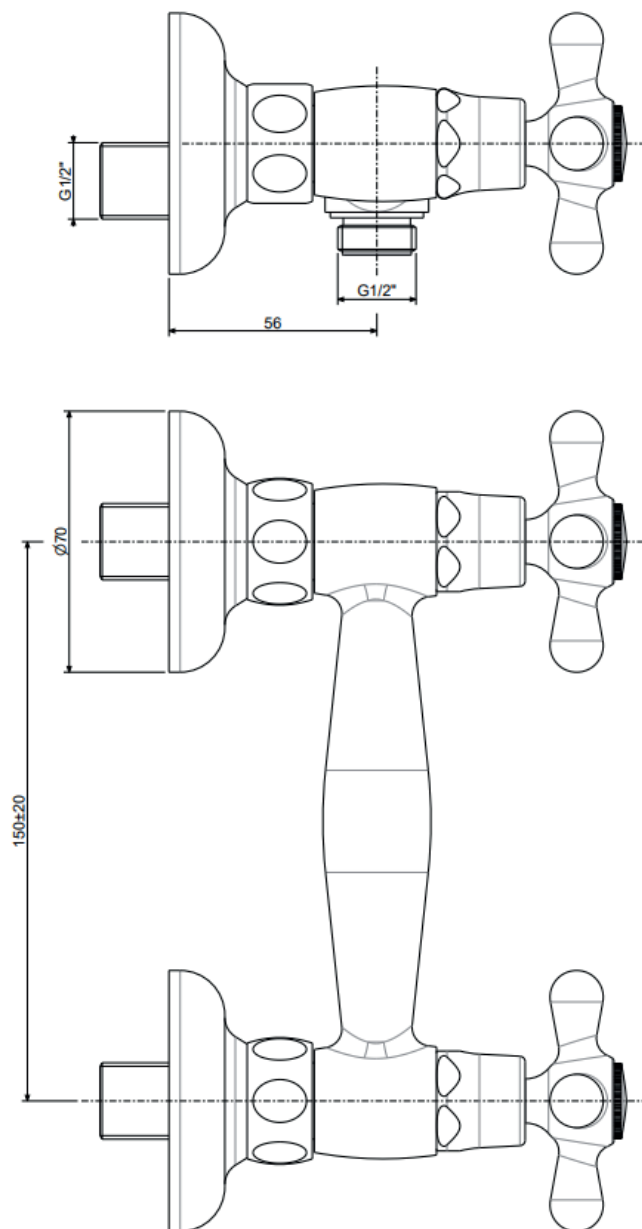

# Retro

DK Monteringsvejledning  
EN Installation instruction  
DE Montageanleitung  
SE Monteringsanvisning

Art. No: 53001, 53004, 53004BR

VVS: 725774104, 725774105

RSK: 8354000, 8354001

EDITION: 2024-03-15

# LAVABO®

1. DK Indhold i pakken  
EN Contents of the package  
DE Inhalt des Pakets  
SE Innehållet i förpackningen

DK	Brusearmatur
EN	Shower faucet
DE	Duscharmatur
SE	Duschbalndare

DK	2 stk. rosetter
EN	2 pcs. covers
DE	2 Stck. Rosetten
SE	2 st. rosetter

DK	2 stk. excenter forskrning
EN	2 pcs. eccentric screwing
DE	2 Stck. Exzenterverschraubung
SE	2 st. excentrisk inskruvning

- 2. DK Montering
- EN Installation
- DE Montage
- SE Montering

- DK Skyl vandrørene  
Luk for vandet
- EN Flush the water pipes  
Turn off the water
- DE Spülen Sie die Wasserleitungen  
Schalten Sie das Wasser aus
- SE Spola vattenledningarna  
Stäng av vattnet

$65 \pm 5^{\circ}\text{C}$

$15 \pm 5^{\circ}\text{C}$

MIN - MAX

OK

- 3. DK Montering
- EN Installation
- DE Montage
- SE Montering

4. DK Undskiftning af keramisk indsats  
 EN Replacement of ceramic cartridge  
 DE Austausch der Keramikkartusche  
 SE Byte av keramisk insats