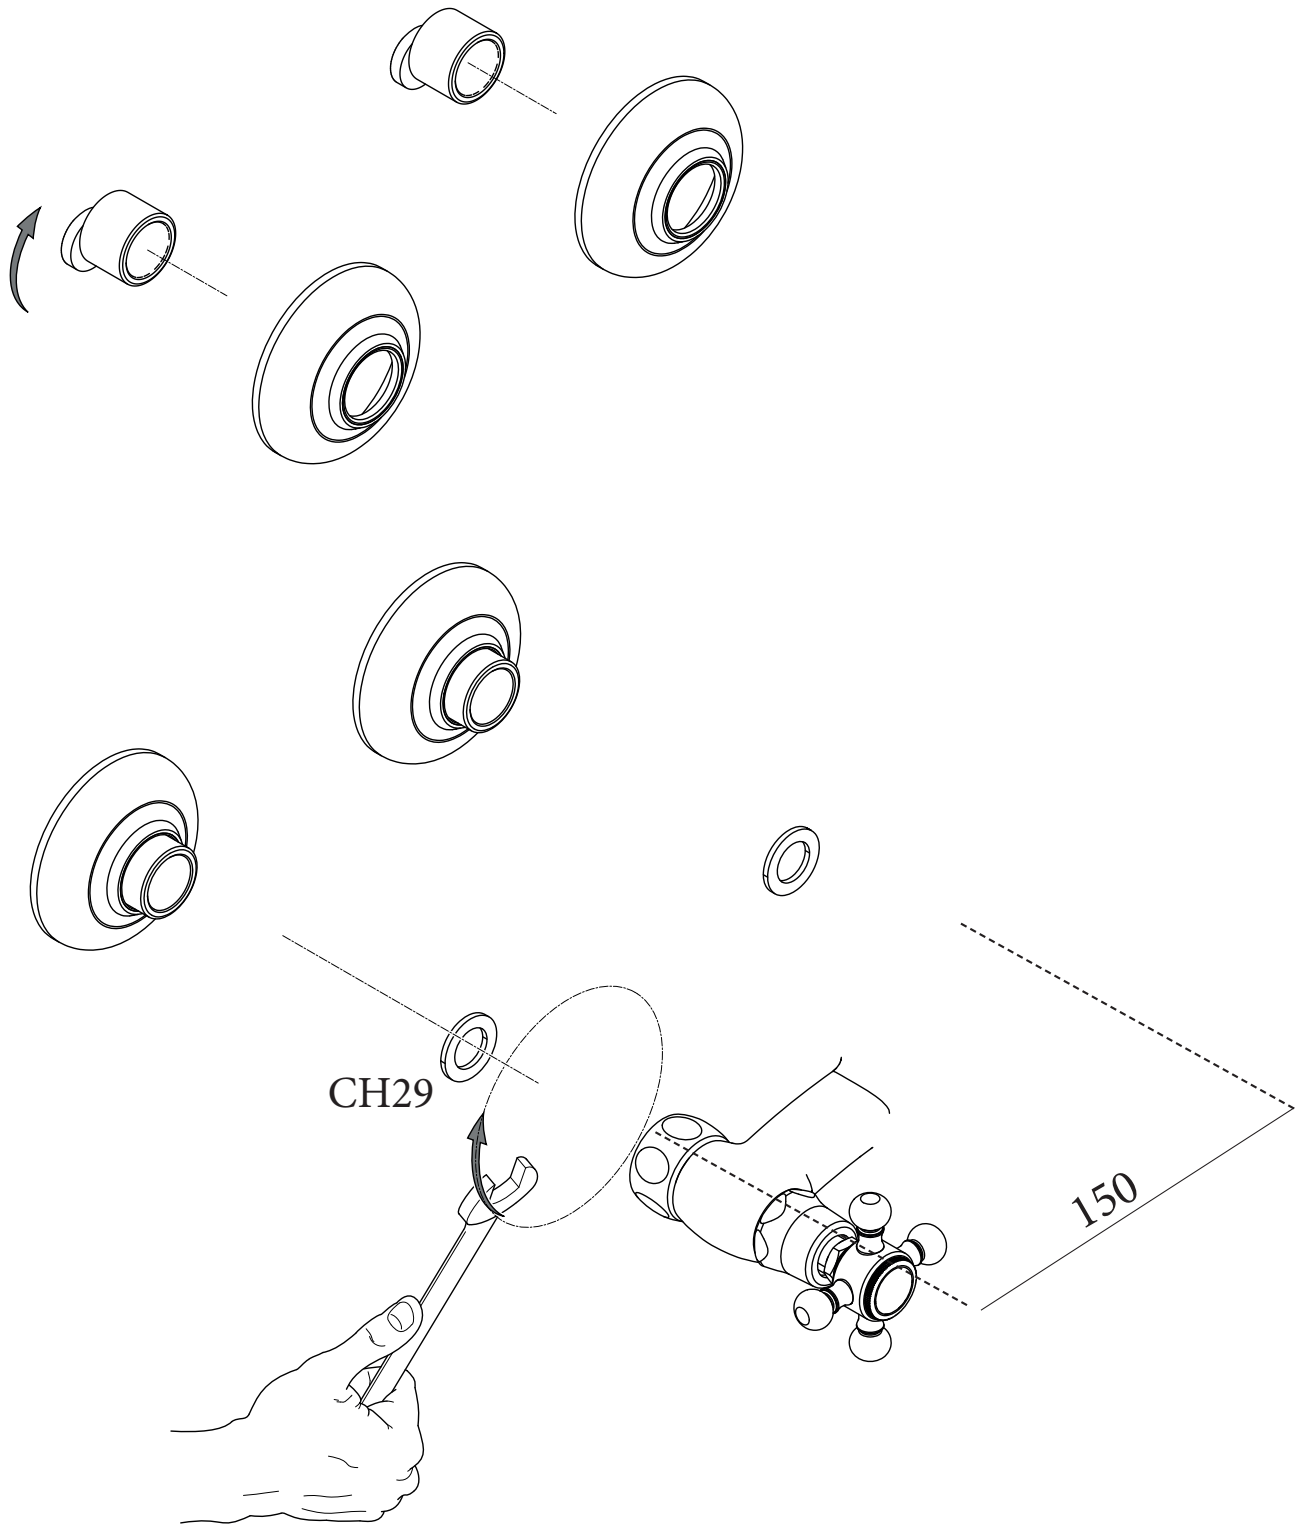

# Retro

DK Monteringsvejledning  
EN Installation instruction  
DE Montageanleitung  
SE Monteringsanvisning

Art. No: 53001, 53004, 53004BR

VVS: 725774104, 725774105

RSK: 8354000, 8354001

EDITION: 2024-03-15

# LAVABO®

1. DK Indhold i pakken  
EN Contents of the package  
DE Inhalt des Pakets  
SE Innehållet i förpackningen

DK	Brusearmatur
EN	Shower faucet
DE	Duscharmatur
SE	Duschbalndare

DK	2 stk. rosetter
EN	2 pcs. covers
DE	2 Stck. Rosetten
SE	2 st. rosetter

DK	2 stk. excenter forskrning
EN	2 pcs. eccentric screwing
DE	2 Stck. Exzenterverschraubung
SE	2 st. excentrisk inskruvning

- 2. DK Montering
- EN Installation
- DE Montage
- SE Montering

- DK Skyl vandrørene  
Luk for vandet
- EN Flush the water pipes  
Turn off the water
- DE Spülen Sie die Wasserleitungen  
Schalten Sie das Wasser aus
- SE Spola vattenledningarna  
Stäng av vattnet

$65 \pm 5^{\circ}\text{C}$

$15 \pm 5^{\circ}\text{C}$

MIN - MAX

OK

- 3. DK Montering
- EN Installation
- DE Montage
- SE Montering

4. DK Undskiftning af keramisk indsats  
 EN Replacement of ceramic cartridge  
 DE Austausch der Keramikkartusche  
 SE Byte av keramisk insats